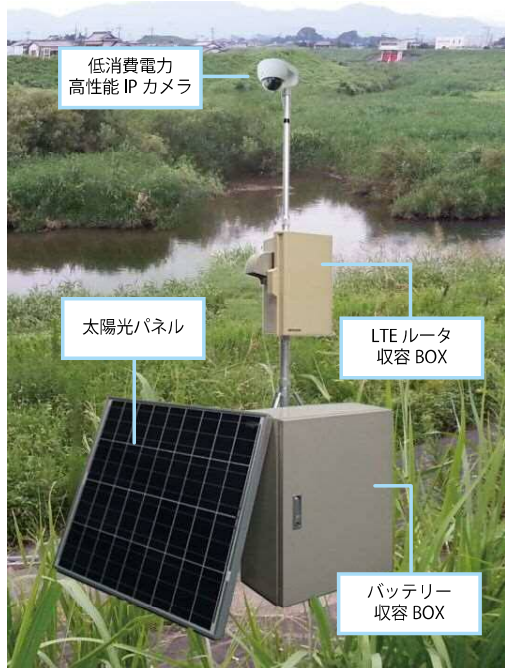

## おだけカメラ

LTE / 3G 版

### ■概要

おだけカメラは、広角・光学ショートズーム機能搭載の IP カメラと LTE/3G ルータをパッケージにした安価なワイヤレス監視システムです。LTE/3G ルータにより監視現場に置くだけでリアルタイムの映像を閲覧することができ、オプションで太陽光パネルによる自立電源運用が可能です。

DENGYO 独自の上りデータ通信量無制限プランを採用することで月額 3,400 円の低価格で制限なく高画質カメラ映像を送送・閲覧することが可能となります。