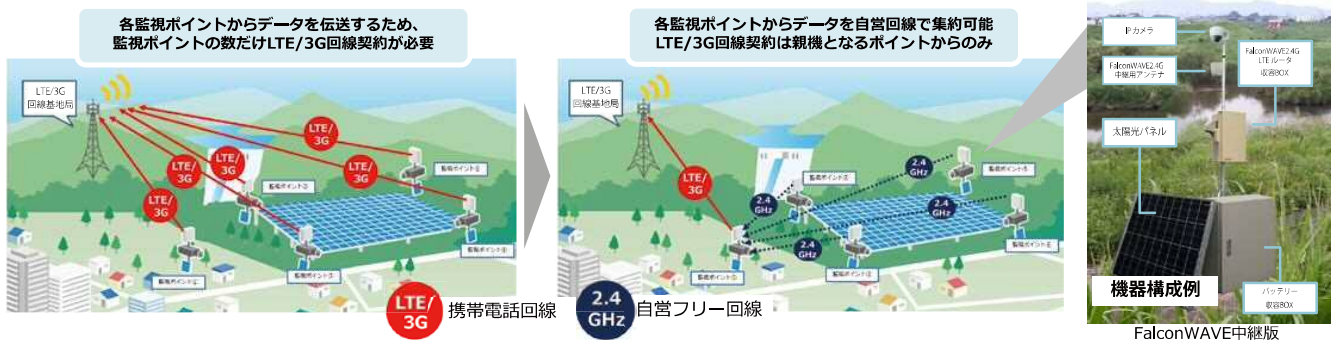

※1) 設置柱  
十字台座と単管による構成となります。

※2) 自立電源  
太陽光パネルは 70W、バッテリーは 100Ah (10 時間充電) となります。他の仕様はオプションとなります。

※3) レコーダー  
オプションで追加が可能です。  
自立電源版レコーダーで運用される場合は太陽光パネル 135W、バッテリー 200Ah の電源構成が必要です。長時間の録画が必要な場合は AC 電源版レコーダーでの運用をお奨めします。

## ■システムの拡張性

携帯電話圏外エリアの場合でも利用できる柔軟なシステム構成が可能となります。

最長 6 km の中継伝送が可能な長距離無線 LAN システム「FalconWAVE2.4G」を組み合わせることで圏内エリアに設置した親機に最大 4 台の子機 (カメラ) を 2.4GHz 帯により無線で集約することができます。設置場所を問わず運用が可能だけでなく、複数台のカメラを設置する場合のランニングコストを削減することもできます。